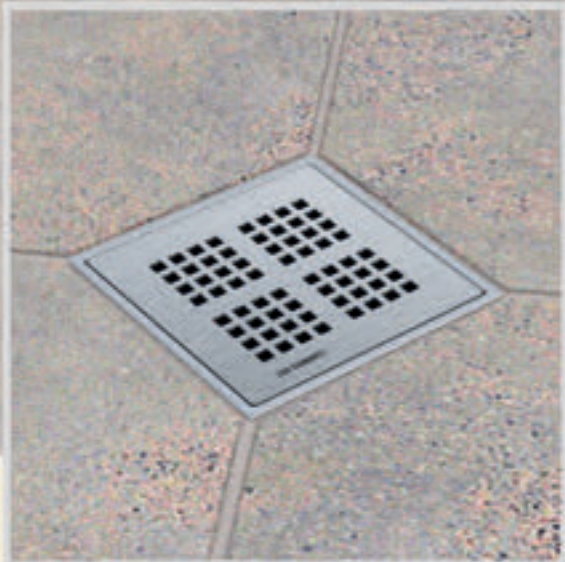

Designrost „CUBE“