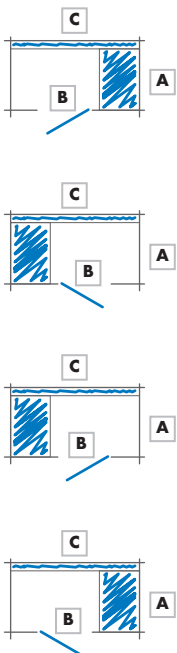

LUX ELEMENTS®-SPA CAB-R

rechteckig

geeignet für 1 Person

geeignet für 1–2 Personen

geeignet für 2 Personen

1780 x 950 mm
max. erweiterbar auf 2080 x 1250 mm

1780 x 1250 mm
max. erweiterbar auf 2080 x 1550 mm

2000 x 950 mm
max. erweiterbar auf 2300 x 1250 mm

ohne Glasfront

mit Glasfront

ohne Glasfront

mit Glasfront

ohne Glasfront