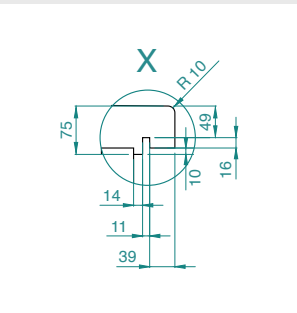

## ■ MONTAGEVARIANTEN und ABMESSUNGEN – LUX ELEMENTS®-RELAX-BA CUT-E 1200

Alle Maße in mm

### Anordnung Füllstücke ...

\* Bausatz abblängbar

Alle Maße in mm

Alle Maße in mm

### ■ PRODUKTDATEN

	ARTIKEL-NUMMER	ARTIKEL-BEZEICHNUNG ARTIKEL-BESCHREIBUNG	ABMESSUNGEN LÄNGE x BREITE x HÖHE	EINHEIT
	<b>LREL8513</b>	<b>RELAX-BA CUT-E 1200</b> Bankform CUT-E, gerade, 1200 mm lang, als Bausatz	1200 x 450 x 450 mm	Set
<b>Rückenlehnen, passend für die Bankform CUT</b>				
	<b>LREL8556</b>	<b>RELAX-BA-L R 1200</b> Rückenlehne, 2-teilig, mit abgerundeter Fläche, 1200 mm lang	1200 x 450 x 100 mm 1200 x 545 x 140 mm	Set
	<b>LREL8557</b>	<b>RELAX-BA-L E 1200</b> Rückenlehne, 2-teilig, mit ebener Fläche, 1200 mm lang	1200 x 450 x 100 mm 1200 x 545 x 140 mm	Set