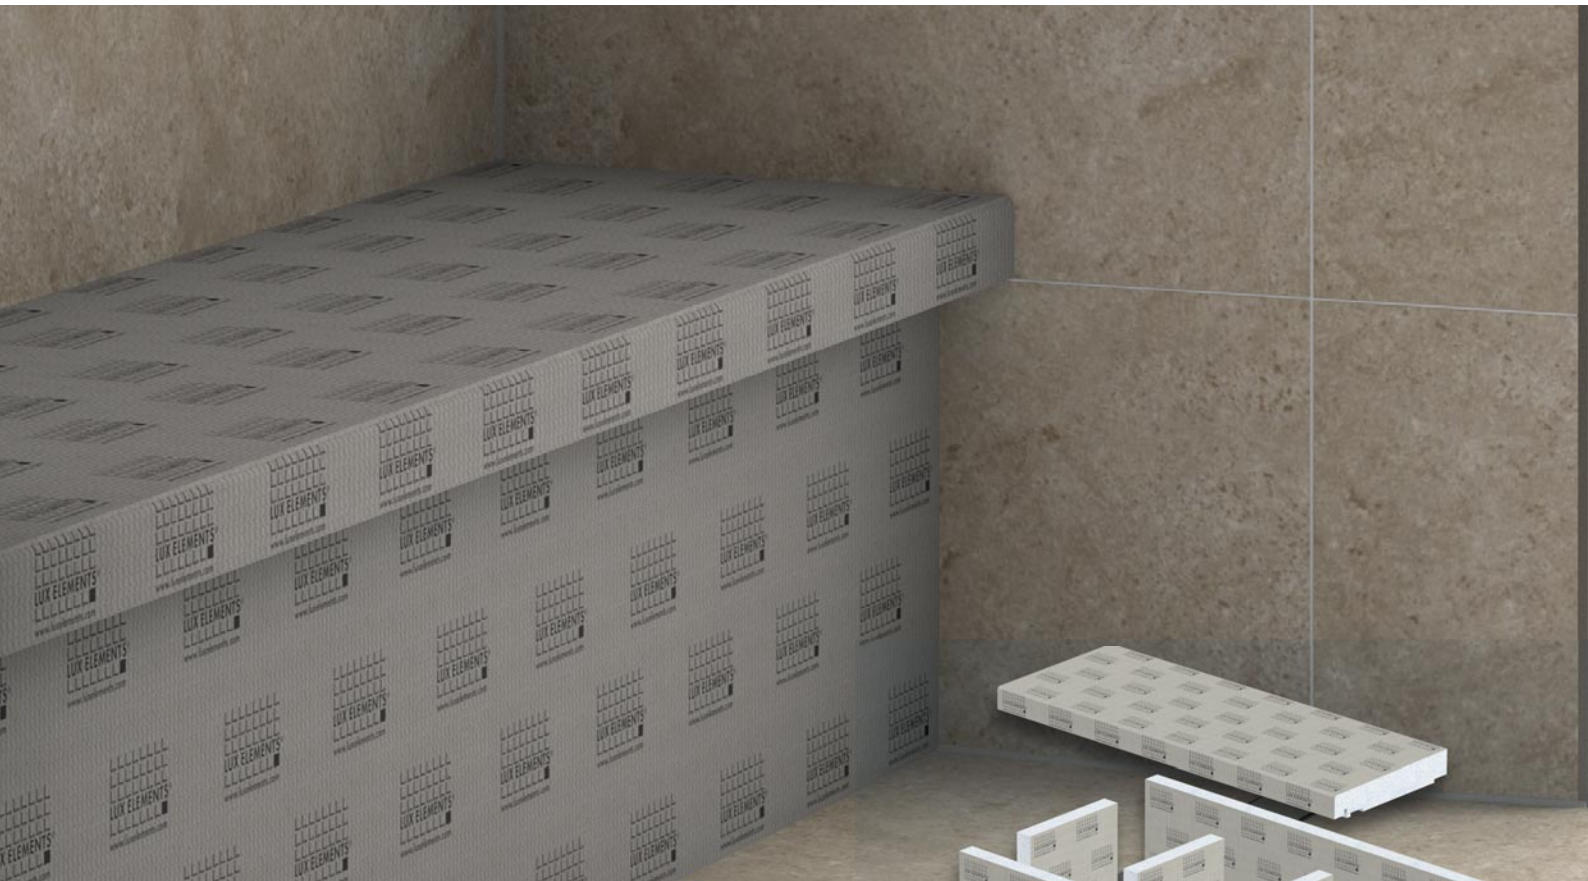

## Vorgefertigte Sitzbank für Bad, Wellness- und Duschbereiche als Bausatz **LUX ELEMENTS®-RELAX-BA CUT-E 1200**

- Für den Einsatz vor der Wand
- Zwei Montagevarianten  
... mit und ohne Überhang für Lichtleiste
- Einfacher Zuschnitt  
... zur Anpassung an die Raumsituation
- Optional:
  - Rückenlehne, zwei Designvarianten
  - Heizmatten, werkseitig eingebaut
  - LED-Lichtschlauch, vorkonfektioniert

## ■ MONTAGEVARIANTEN und ABMESSUNGEN – LUX ELEMENTS®-RELAX-BA CUT-E 1200

Alle Maße in mm

## ■ ERGÄNZUNG (optional)

Rückenlehne – 2-teilig, zwei Designvarianten

Alle Maße in mm

Alle Maße in mm

... mit abgerundeter Fläche

■ LUX ELEMENTS®-RELAX-BA-L R 1200

... mit ebener Fläche

■ LUX ELEMENTS®-RELAX-BA-L E 1200

### ■ PRODUKTDATEN

	ARTIKEL-NUMMER	ARTIKEL-BEZEICHNUNG ARTIKEL-BESCHREIBUNG	ABMESSUNGEN LÄNGE x BREITE x HÖHE	EINHEIT
	<b>LREL8513</b>	<b>RELAX-BA CUT-E 1200</b> Bankform CUT-E, gerade, 1200 mm lang, als Bausatz	1200 x 450 x 450 mm	Set
<b>Rückenlehnen, passend für die Bankform CUT</b>				
	<b>LREL8556</b>	<b>RELAX-BA-L R 1200</b> Rückenlehne, 2-teilig, mit abgerundeter Fläche, 1200 mm lang	1200 x 450 x 100 mm 1200 x 545 x 140 mm	Set
	<b>LREL8557</b>	<b>RELAX-BA-L E 1200</b> Rückenlehne, 2-teilig, mit ebener Fläche, 1200 mm lang	1200 x 450 x 100 mm 1200 x 545 x 140 mm	Set