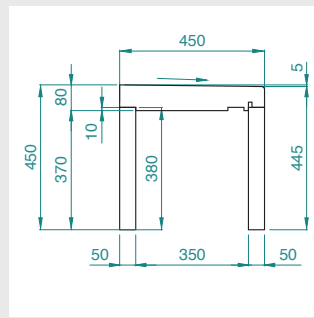

## ■ MONTAGEVARIANTEN und ABMESSUNGEN – LUX ELEMENTS®-RELAX-BA CUT-E 1200

Alle Maße in mm

### Anordnung Füllstücke ...

\* Bausatz abblängbar

Alle Maße in mm

Alle Maße in mm

### ■ PRODUKTDATEN

	ARTIKEL-NUMMER	ARTIKEL-BEZEICHNUNG ARTIKEL-BESCHREIBUNG	ABMESSUNGEN LÄNGE x BREITE x HÖHE	EINHEIT
	<b>LREL8513</b>	<b>RELAX-BA CUT-E 1200</b> Bankform CUT-E, gerade, 1200 mm lang, als Bausatz	1200 x 450 x 450 mm	Set
<b>Rückenlehnen, passend für die Bankform CUT</b>				
	<b>LREL8556</b>	<b>RELAX-BA-L R 1200</b> Rückenlehne, 2-teilig, mit abgerundeter Fläche, 1200 mm lang	1200 x 450 x 100 mm 1200 x 545 x 140 mm	Set
	<b>LREL8557</b>	<b>RELAX-BA-L E 1200</b> Rückenlehne, 2-teilig, mit ebener Fläche, 1200 mm lang	1200 x 450 x 100 mm 1200 x 545 x 140 mm	Set

### ■ EINZELVERPACKUNG

ARTIKEL-NUMMER	ARTIKEL-BEZEICHNUNG	GEBINDE	VERPACKUNG	ABMESSUNGEN – LÄNGE x BREITE x HÖHE	EINHEIT	GEWICHT/EINHEIT	GEWICHT/KARTON
LREL8513	RELAX-BA CUT-E 1200	1 Set	Karton	1200 x 460 x 280 mm	Set	8,30 kg	9,80 kg
LREL8556	RELAX-BA-L R 1200			1200 x 550 x 240 mm		7,20 kg	8,80 kg
LREL8557	RELAX-BA-L E 1200			1200 x 550 x 240 mm		7,20 kg	8,80 kg