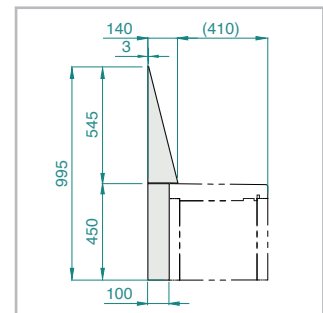

### Anordnung Füllstücke ...

\* Bausatz abblängbar

Alle Maße in mm

Alle Maße in mm

## ■ ERGÄNZUNG (optional)

Rückenlehne – 2-teilig, zwei Designvarianten

Alle Maße in mm

Alle Maße in mm

... mit abgerundeter Fläche

■ LUX ELEMENTS®-RELAX-BA-L R 1200

... mit ebener Fläche

■ LUX ELEMENTS®-RELAX-BA-L E 1200

### ■ PRODUKTDATEN

	ARTIKEL-NUMMER	ARTIKEL-BEZEICHNUNG ARTIKEL-BESCHREIBUNG	ABMESSUNGEN LÄNGE x BREITE x HÖHE	EINHEIT
	<b>LREL8513</b>	<b>RELAX-BA CUT-E 1200</b> Bankform CUT-E, gerade, 1200 mm lang, als Bausatz	1200 x 450 x 450 mm	Set
<b>Rückenlehnen, passend für die Bankform CUT</b>				
	<b>LREL8556</b>	<b>RELAX-BA-L R 1200</b> Rückenlehne, 2-teilig, mit abgerundeter Fläche, 1200 mm lang	1200 x 450 x 100 mm 1200 x 545 x 140 mm	Set
	<b>LREL8557</b>	<b>RELAX-BA-L E 1200</b> Rückenlehne, 2-teilig, mit ebener Fläche, 1200 mm lang	1200 x 450 x 100 mm 1200 x 545 x 140 mm	Set

### ■ EINZELVERPACKUNG

ARTIKEL-NUMMER	ARTIKEL-BEZEICHNUNG	GEBINDE	VERPACKUNG	ABMESSUNGEN – LÄNGE x BREITE x HÖHE	EINHEIT	GEWICHT/EINHEIT	GEWICHT/KARTON
LREL8513	RELAX-BA CUT-E 1200	1 Set	Karton	1200 x 460 x 280 mm	Set	8,30 kg	9,80 kg
LREL8556	RELAX-BA-L R 1200			1200 x 550 x 240 mm		7,20 kg	8,80 kg
LREL8557	RELAX-BA-L E 1200			1200 x 550 x 240 mm		7,20 kg	8,80 kg