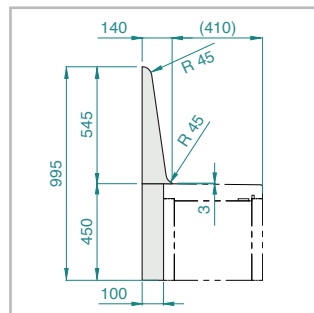

## ■ MONTAGEVARIANTEN und ABMESSUNGEN – LUX ELEMENTS®-RELAX-BA CUT-E 1200

Alle Maße in mm

### Anordnung Füllstücke ...

\* Bausatz abblängbar

Alle Maße in mm

Alle Maße in mm

## ■ ERGÄNZUNG (optional)

Rückenlehne – 2-teilig, zwei Designvarianten

Alle Maße in mm

Alle Maße in mm

... mit abgerundeter Fläche

■ LUX ELEMENTS®-RELAX-BA-L R 1200

... mit ebener Fläche

■ LUX ELEMENTS®-RELAX-BA-L E 1200

### ■ PRODUKTDATEN

	ARTIKEL-NUMMER	ARTIKEL-BEZEICHNUNG ARTIKEL-BESCHREIBUNG	ABMESSUNGEN LÄNGE x BREITE x HÖHE	EINHEIT
	<b>LREL8513</b>	<b>RELAX-BA CUT-E 1200</b> Bankform CUT-E, gerade, 1200 mm lang, als Bausatz	1200 x 450 x 450 mm	Set
<b>Rückenlehnen, passend für die Bankform CUT</b>				
	<b>LREL8556</b>	<b>RELAX-BA-L R 1200</b> Rückenlehne, 2-teilig, mit abgerundeter Fläche, 1200 mm lang	1200 x 450 x 100 mm 1200 x 545 x 140 mm	Set
	<b>LREL8557</b>	<b>RELAX-BA-L E 1200</b> Rückenlehne, 2-teilig, mit ebener Fläche, 1200 mm lang	1200 x 450 x 100 mm 1200 x 545 x 140 mm	Set