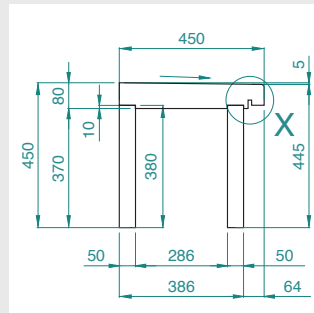

## ■ MONTAGEVARIANTEN und ABMESSUNGEN – LUX ELEMENTS®-RELAX-BA CUT-E 1200

Alle Maße in mm

### Anordnung Füllstücke ...

\* Bausatz abblängbar

Alle Maße in mm

Alle Maße in mm

### ■ PRODUKTDATEN

	ARTIKEL-NUMMER	ARTIKEL-BEZEICHNUNG ARTIKEL-BESCHREIBUNG	ABMESSUNGEN LÄNGE x BREITE x HÖHE	EINHEIT
	<b>LREL8513</b>	<b>RELAX-BA CUT-E 1200</b> Bankform CUT-E, gerade, 1200 mm lang, als Bausatz	1200 x 450 x 450 mm	Set
<b>Rückenlehnen, passend für die Bankform CUT</b>				
	<b>LREL8556</b>	<b>RELAX-BA-L R 1200</b> Rückenlehne, 2-teilig, mit abgerundeter Fläche, 1200 mm lang	1200 x 450 x 100 mm 1200 x 545 x 140 mm	Set
	<b>LREL8557</b>	<b>RELAX-BA-L E 1200</b> Rückenlehne, 2-teilig, mit ebener Fläche, 1200 mm lang	1200 x 450 x 100 mm 1200 x 545 x 140 mm	Set

### ■ EINZELVERPACKUNG

ARTIKEL-NUMMER	ARTIKEL-BEZEICHNUNG	GEBINDE	VERPACKUNG	ABMESSUNGEN – LÄNGE x BREITE x HÖHE	EINHEIT	GEWICHT/EINHEIT	GEWICHT/KARTON
LREL8513	RELAX-BA CUT-E 1200	1 Set	Karton	1200 x 460 x 280 mm	Set	8,30 kg	9,80 kg
LREL8556	RELAX-BA-L R 1200			1200 x 550 x 240 mm		7,20 kg	8,80 kg
LREL8557	RELAX-BA-L E 1200			1200 x 550 x 240 mm		7,20 kg	8,80 kg