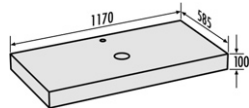

■ PRODUKTDATEN – LUX ELEMENTS®-LAVADO

ARTIKEL-NUMMER	ARTIKELBEZEICHNUNG / ARTIKELBESCHREIBUNG	ABMESSUNGEN BREITE x TIEFE x HÖHE	EINHEIT	PREIS / EINHEIT €
----------------	--	--------------------------------------	---------	----------------------

LAVADO-FLOAT G

LAVADO-FLOAT L

Waschtisch glatt

LAVADO-FLOAT G , Waschtisch, glatt, ohne Mulde, inkl. 1 Kartusche COL-MK und Edelstahlkonsolen 450 mm lang				
LLAVE5001	LAVADO-FLOAT G , als Set für Einzelwaschplatz, inkl. 2 Edelstahlkonsolen 450 mm lang, Standardformat	1170 x 585 x 100 mm	Set	
LLAVE5101	LAVADO-FLOAT ONE G , als Set für Einzelwaschplatz, inkl. 2 Edelstahlkonsolen 450 mm lang, Maßanfertigung	max. Breite 1500 mm, max. Tiefe 585 mm, Höhe 100 mm	Set	
LLAVE5201	LAVADO-FLOAT TWO G , als Set für Doppelwaschplatz, inkl. 3 Edelstahlkonsolen 450 mm lang, Maßanfertigung	max. Breite 2400 mm, max. Tiefe 585 mm, Höhe 100 mm	Set	

Waschtisch mit Ablaufrinne

LAVADO-FLOAT L , Waschtisch, mit Mulde schräg, mit Ablaufrinne 70 x 650 mm, eingebaut in Hartschaum-Trägermaterial, mit Abdecksteg und Anfließhilfe aus Edelstahl gebürstet, Abdecksteg rückseitig befliesbar, höhenanpassbar durch Höhenadapter von 5 – 17 mm, inklusive anclipsbarem Ablaufadapter für Siphon 1 ¼", inkl. 1 Kartusche COL-MK und Edelstahlkonsolen 450 mm lang				
LLAVE5005	LAVADO-FLOAT L , als Set für Einzelwaschplatz, inkl. 2 Edelstahlkonsolen 450 mm lang, Standardformat	1170 x 585 x 100 mm	Set	
LLAVE5105	LAVADO-FLOAT ONE L , als Set für Einzelwaschplatz, inkl. 2 Edelstahlkonsolen 450 mm lang, Maßanfertigung	max. Breite 1500 mm, max. Tiefe 585 mm, Höhe 100 mm	Set	
LLAVE5205	LAVADO-FLOAT TWO L , als Set für Doppelwaschplatz, inkl. 3 Edelstahlkonsolen 450 mm lang, Maßanfertigung	max. Breite 2400 mm, max. Tiefe 585 mm, Höhe 100 mm	Set	