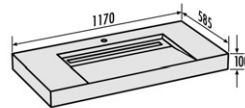

■ PRODUKTDATEN – LUX ELEMENTS®-LAVADO

ARTIKEL-NUMMER	ARTIKELBEZEICHNUNG / ARTIKELBESCHREIBUNG	ABMESSUNGEN BREITE x TIEFE x HÖHE	EINHEIT	PREIS / EINHEIT €
----------------	--	--------------------------------------	---------	----------------------

LAVADO-FLOAT G

LAVADO-FLOAT L

Waschtisch glatt

LAVADO-FLOAT G , Waschtisch, glatt, ohne Mulde, inkl. 1 Kartusche COL-MK und Edelstahlkonsolen 450 mm lang				
LLAVE5001	LAVADO-FLOAT G , als Set für Einzelwaschplatz, inkl. 2 Edelstahlkonsolen 450 mm lang, Standardformat	1170 x 585 x 100 mm	Set	
LLAVE5101	LAVADO-FLOAT ONE G , als Set für Einzelwaschplatz, inkl. 2 Edelstahlkonsolen 450 mm lang, Maßanfertigung	max. Breite 1500 mm, max. Tiefe 585 mm, Höhe 100 mm	Set	
LLAVE5201	LAVADO-FLOAT TWO G , als Set für Doppelwaschplatz, inkl. 3 Edelstahlkonsolen 450 mm lang, Maßanfertigung	max. Breite 2400 mm, max. Tiefe 585 mm, Höhe 100 mm	Set	

Waschtisch mit Ablaufrinne

LAVADO-FLOAT L , Waschtisch, mit Mulde schräg, mit Ablaufrinne 70 x 650 mm, eingebaut in Hartschaum-Trägermaterial, mit Abdecksteg und Anfließhilfe aus Edelstahl gebürstet, Abdecksteg rückseitig befliesbar, höhenanpassbar durch Höhenadapter von 5 – 17 mm, inklusive anclipsbarem Ablaufadapter für Siphon 1 ¼", inkl. 1 Kartusche COL-MK und Edelstahlkonsolen 450 mm lang				
LLAVE5005	LAVADO-FLOAT L , als Set für Einzelwaschplatz, inkl. 2 Edelstahlkonsolen 450 mm lang, Standardformat	1170 x 585 x 100 mm	Set	
LLAVE5105	LAVADO-FLOAT ONE L , als Set für Einzelwaschplatz, inkl. 2 Edelstahlkonsolen 450 mm lang, Maßanfertigung	max. Breite 1500 mm, max. Tiefe 585 mm, Höhe 100 mm	Set	
LLAVE5205	LAVADO-FLOAT TWO L , als Set für Doppelwaschplatz, inkl. 3 Edelstahlkonsolen 450 mm lang, Maßanfertigung	max. Breite 2400 mm, max. Tiefe 585 mm, Höhe 100 mm	Set	