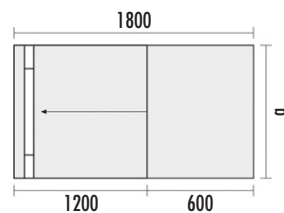

■ **PRODUKTDATEN – LUX ELEMENTS®-TUB-LINE BOL V**

* normgerecht nach DIN 18534

ARTIKEL-NUMMER	ARTIKELBEZEICHNUNG / ARTIKELBESCHREIBUNG	ABMESSUNGEN LÄNGE x BREITE x HÖHE	EINHEIT	PREIS / EINHEIT €
----------------	--	-----------------------------------	---------	-------------------

TUB-LINE BOL V R1 1800/800: a = 800
TUB-LINE BOL V R1 1800/900: a = 900
TUB-LINE BOL V R1 1800/1000: a = 1000

	<p>TUB-LINE BOL V R1, Hartschaum-Duschbodenelement mit eingebauter und eingedichteter Bodenablauftrinne auf kurzer Seite, mit 1-seitigem Gefälle, mit verlängerter Anfließhilfe V und verlängertem Abdecksteg V über die Duschbodenbreite aus Edelstahl gebürstet, mit Geruchverschluss, Höhe anpassbar durch Höhenadapter von 5–17 mm. Duschboden zuschneidbar. Inklusive Zubehör zur stufenlosen Anpassung der Edelstahlkomponenten.</p>			
	LTUBE98003	TUB-LINE BOL V R1 1800/800*	1800 x 800 x 30/45 mm	Stück
	LTUBE98004	TUB-LINE BOL V R1 1800/900*	1800 x 900 x 30/45 mm	Stück
	LTUBE98001	TUB-LINE BOL V R1 1800/1000*	1800 x 1000 x 30/45 mm	Stück
	LTUBE98002	TUB-LINE BOL V R1 1800/1200*	1800 x 1200 x 30/45 mm	Stück